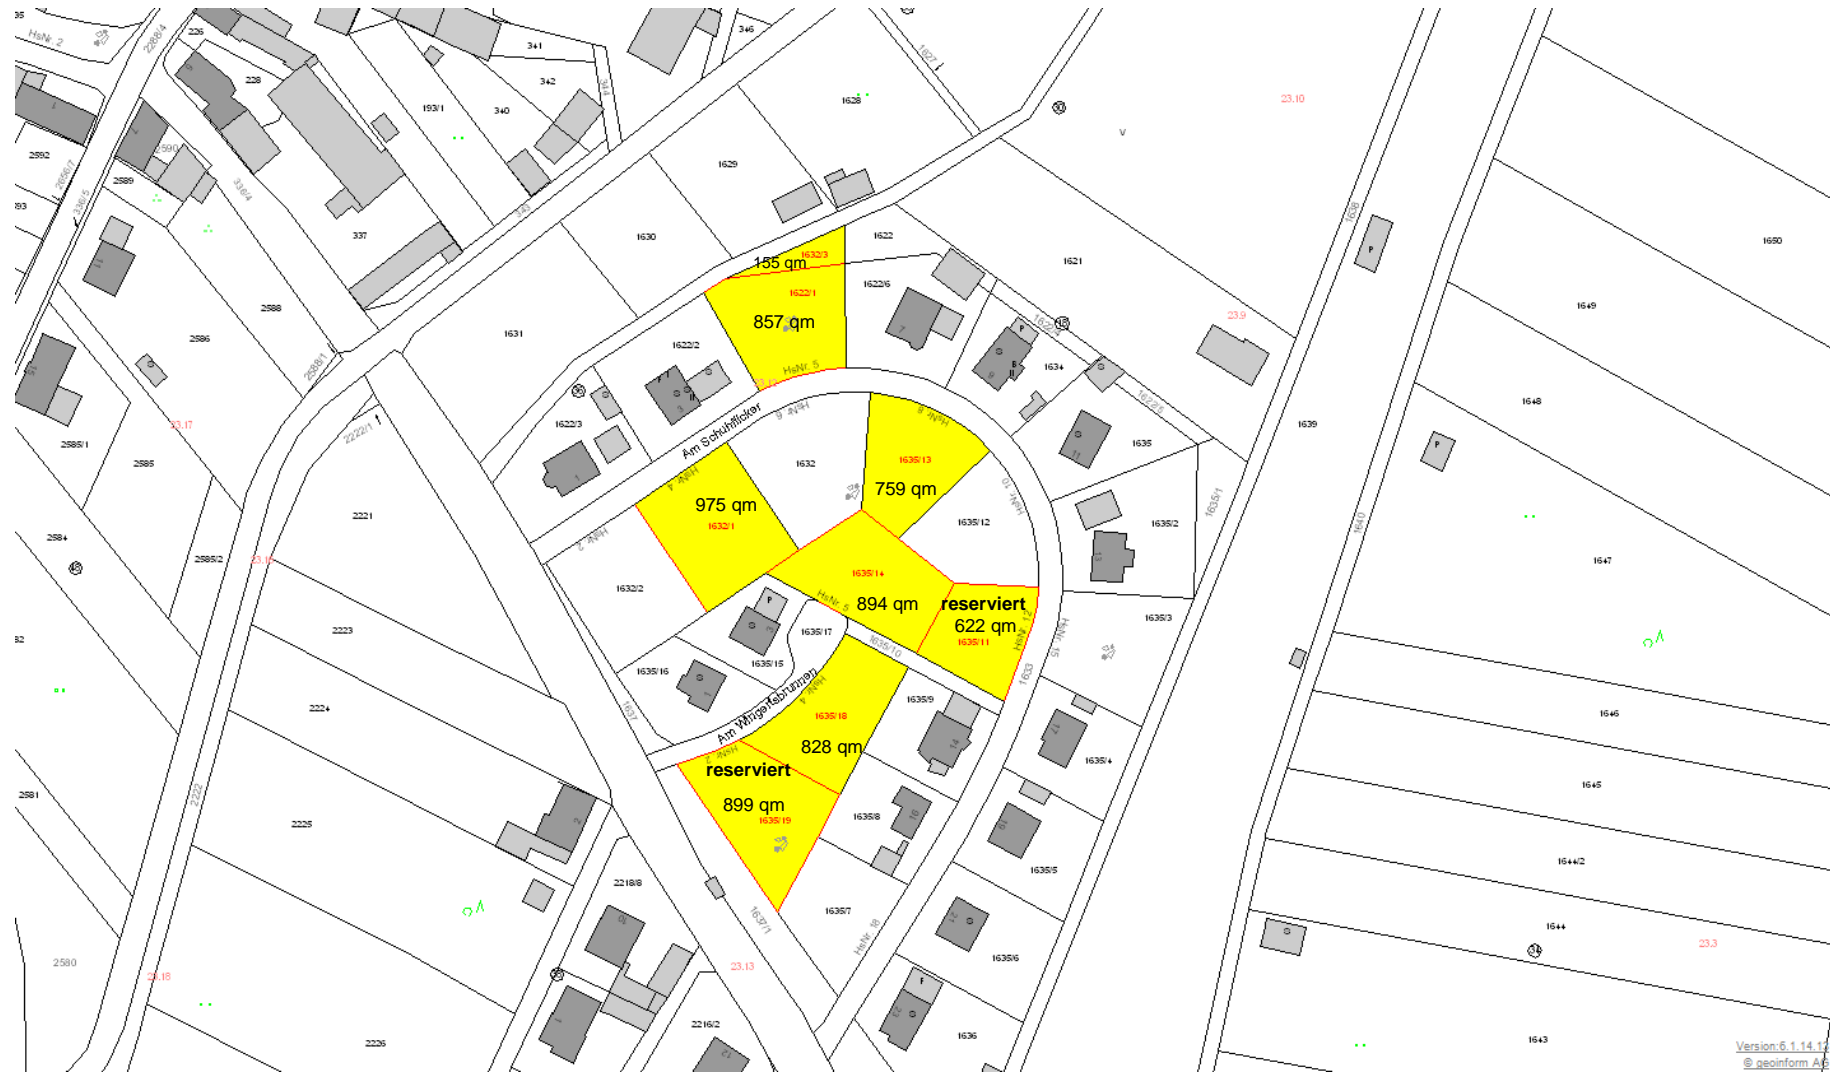

Baugebiet Am Schuhflicker, Hendingen

Bauplatzpreis: 32,29 €/qm erschlossen